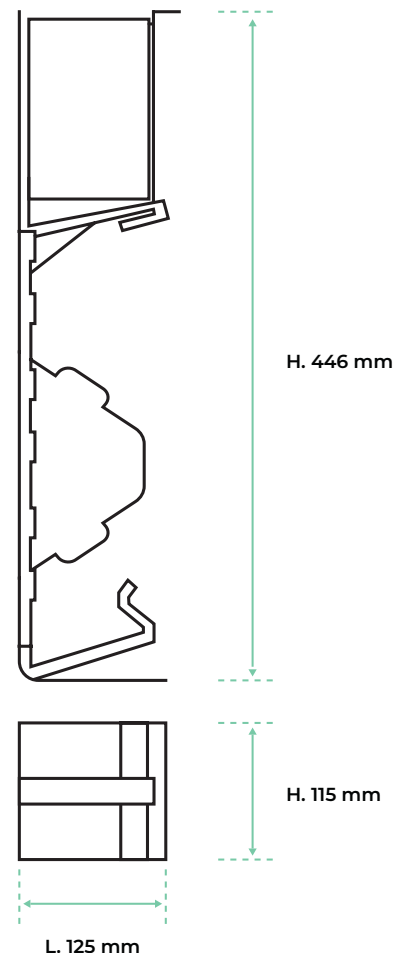

**CERTIFIÉES (CE) SELON LA NORME BELGE NBN EN 12899-3 :2008(*),
(CE) GECERTIFICEERD VOLGENS DE BELGISCHE NORM NBN EN 12899-3: 2008 (*),**

CERTIFIED *
NBN EN 12899-3:2008
N°1148-CPR-20200430

Certificat et déclaration de performance disponibles à la demande
Certificaat en prestatieverklaring verkrijgbaar op aanvraag

DESCRIPTION / BESCHRIJVING

Matériaux / Materiaal	PP traité anti-UV/ PP met UV-bescherming
Hauteur / Hoogte	H. 446 mm / H. 446 mm
Largeur / Breedte	L. 115 x 125 mm / B. 115 x 125 mm
Particularité / Speciale eigenschap	2 Réflecteurs normés: - (80 x 180mm) 2 genormeerde reflectoren: - (80 x 180mm) - Blanc/Orange - Wit/Oranje - Rouge/Blanc - Rood/Wit - Blanc/Blanc - Wit/Wit - Sans réflecteur - Zonder reflector + Autres couleurs sur demande / Andere kleuren op aanvraag.
Installation / Installatie	Facile à placer par clips / Eenvoudig te plaatsen via clips

Exemple / voorbeeld:
BALGLI-OB

CODE ARTICLE BESCHRIJVING

	Blanc/Orange Wit/Oranje	Blanc/Blanc Wit/Wit	Blanc/Rouge Wit/Rood
Balise glissière Vangrail Reflector	BALGLI -OB	BALGLI -BB	BALGLI -BR
Balise glissière sans réflecteur Vangrail zonder reflector	BALGLI -N		

(*) Certificat et déclaration de performance disponibles à la demande.
(**) Autres couleurs : commande à partir de 100 pièces
(***) Attention, en type 1, la balise ne répond plus aux exigences de la norme EN12899-3

(*) Certificaat en prestatieverklaring op verzoek verkrijgbaar.
(**) Andere kleuren: bestelling vanaf 100 stuks
(***) Opgelet, bij type 1 voldoet de wegmarkering niet meer aan de eisen van norm EN12899-3