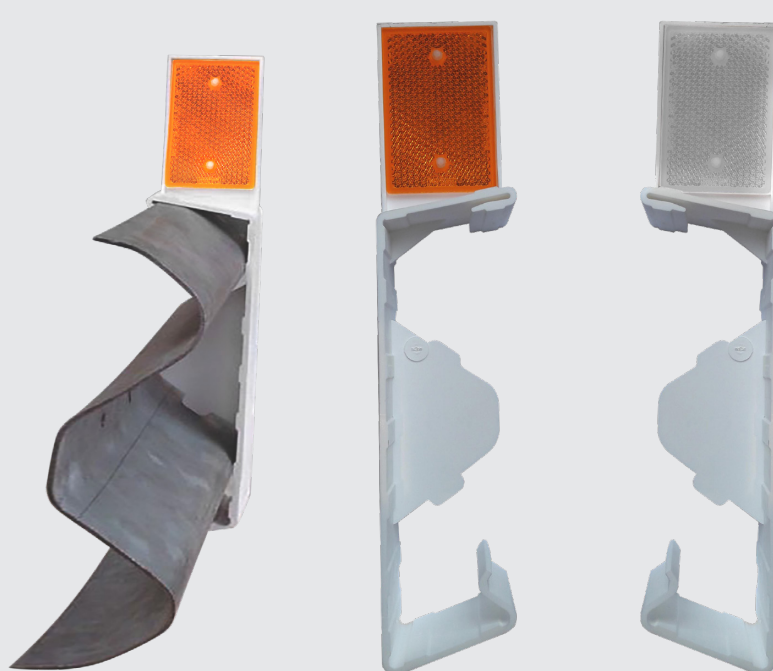

Fiche technique : **Balise glissière**
Technische fiche : **Vangrail Reflector**

DÉLINÉATEUR D4

équipé de rétroreflecteurs fixes de type R2

PLOOIBAKEN TYPE D4

uitgerust met vaste retroreflectoren type R2

**MADE IN BELGIUM
PLASTICS SOLUTIONS**

CERTIFIED
NBN EN 12899-3:2008
N°1148-CPR-20200430

Ce délinéateur est conçu pour être monté sur des glissières métalliques de type A. Ce modèle se clipse sur la glissière. Il est constitué d'un support plastique et est muni de 2 catadioptrés réfléchissants 80 mm x 120 mm assemblés avec des rivets plastiques.

Facile à poser, elles sont clipsées sans usinage des éléments de la glissière. Une fois monté, on obtient un délinéateur double face.

Le produit est résistant aux intempéries et à la corrosion.

Plooi-baken werd bedacht voor een montage op een metalen rail type A. Dit model wordt op de rail vastgeklikt. Bestaat uit een houder in kunststof en voorzien van 2 reflecterende banden 80 mm x 120 mm vastgemaakt met bevestigingselementen in kunststof.

Eenvoudige installatie via vastklikken, de railonderdelen blijven intact. Gemonteerd is dit een dubbelzijdige plooi-baken.

Onweer- en corrosiebestendig.

LES
+

CE-gecertificeerd
Certifié CE

Eenvoudig te installeren
Facile à monter

Bestendig
Résistant